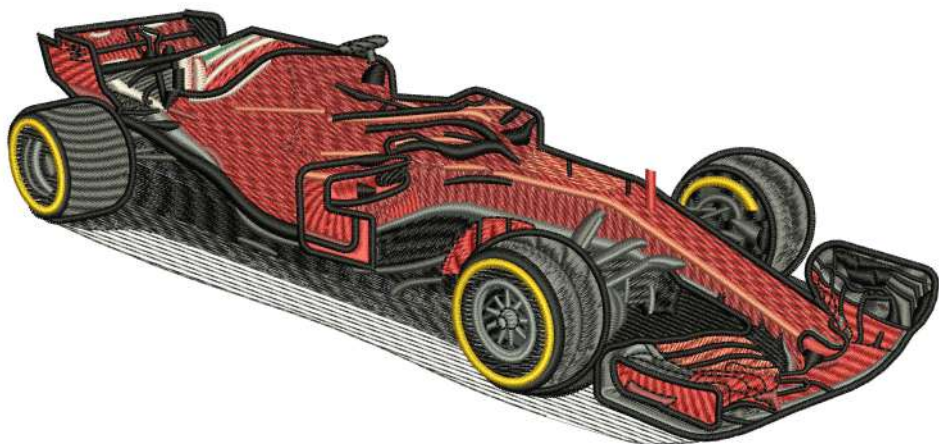

# Production Worksheet

Wilcom EmbroideryStudio – Level 3 Advanced

Design: CR 234 5x7  
 Colorway: Colorway 1

Stitches: 34274  
 Colors: 9  
 Height: 78.4 mm  
 Width: 168.0 mm  
 Zoom: 0.73

Machine: Tajima  
 Color changes: 15  
 Stops: 16  
 Trims: 65  
 Left: 84.0 mm  
 Right: 84.0 mm  
 Up: 39.2 mm  
 Down: 39.2 mm  
 EndX: 0.0 mm  
 EndY: 0.0 mm  
 Max Stitch: 11.9 mm  
 Min Stitch: 0.0 mm  
 Max Jump: 6.9 mm  
 Total Bobbin: 57.16m

Stop Sequence:

#	N#	St.	Description	Code	Brand
1.	6	■ 3085	Black	14	Default
2.	9	■ 3434		1739	Madeira PolyNeon 40
3.	1	■ 7189		1146	Madeira Classic 40
4.	3	■ 1932		1038	Madeira Classic 40
5.	7	■ 1389		1740	Madeira PolyNeon 40
6.	4	■ 1349		1952	Madeira PolyNeon 40
7.	8	■ 96		1250	Madeira Classic 40
8.	5	■ 686	White	13	Default
9.	9	■ 747		1739	Madeira PolyNeon 40
10.	6	■ 9580	Black	14	Default
11.	1	■ 267		1146	Madeira Classic 40
12.	9	■ 1080		1739	Madeira PolyNeon 40
13.	6	■ 1498	Black	14	Default
14.	7	■ 1006		1740	Madeira PolyNeon 40
15.	6	■ 155	Black	14	Default
16.	2	■ 779		1972	Madeira PolyNeon 40

# Production Worksheet

Wilcom EmbroideryStudio – Level 3 Advanced

Design: CR 234 10x10

Colorway: Colorway 1

Stitches: 56708

Colors: 9

Height: 115.3 mm

Width: 247.2 mm